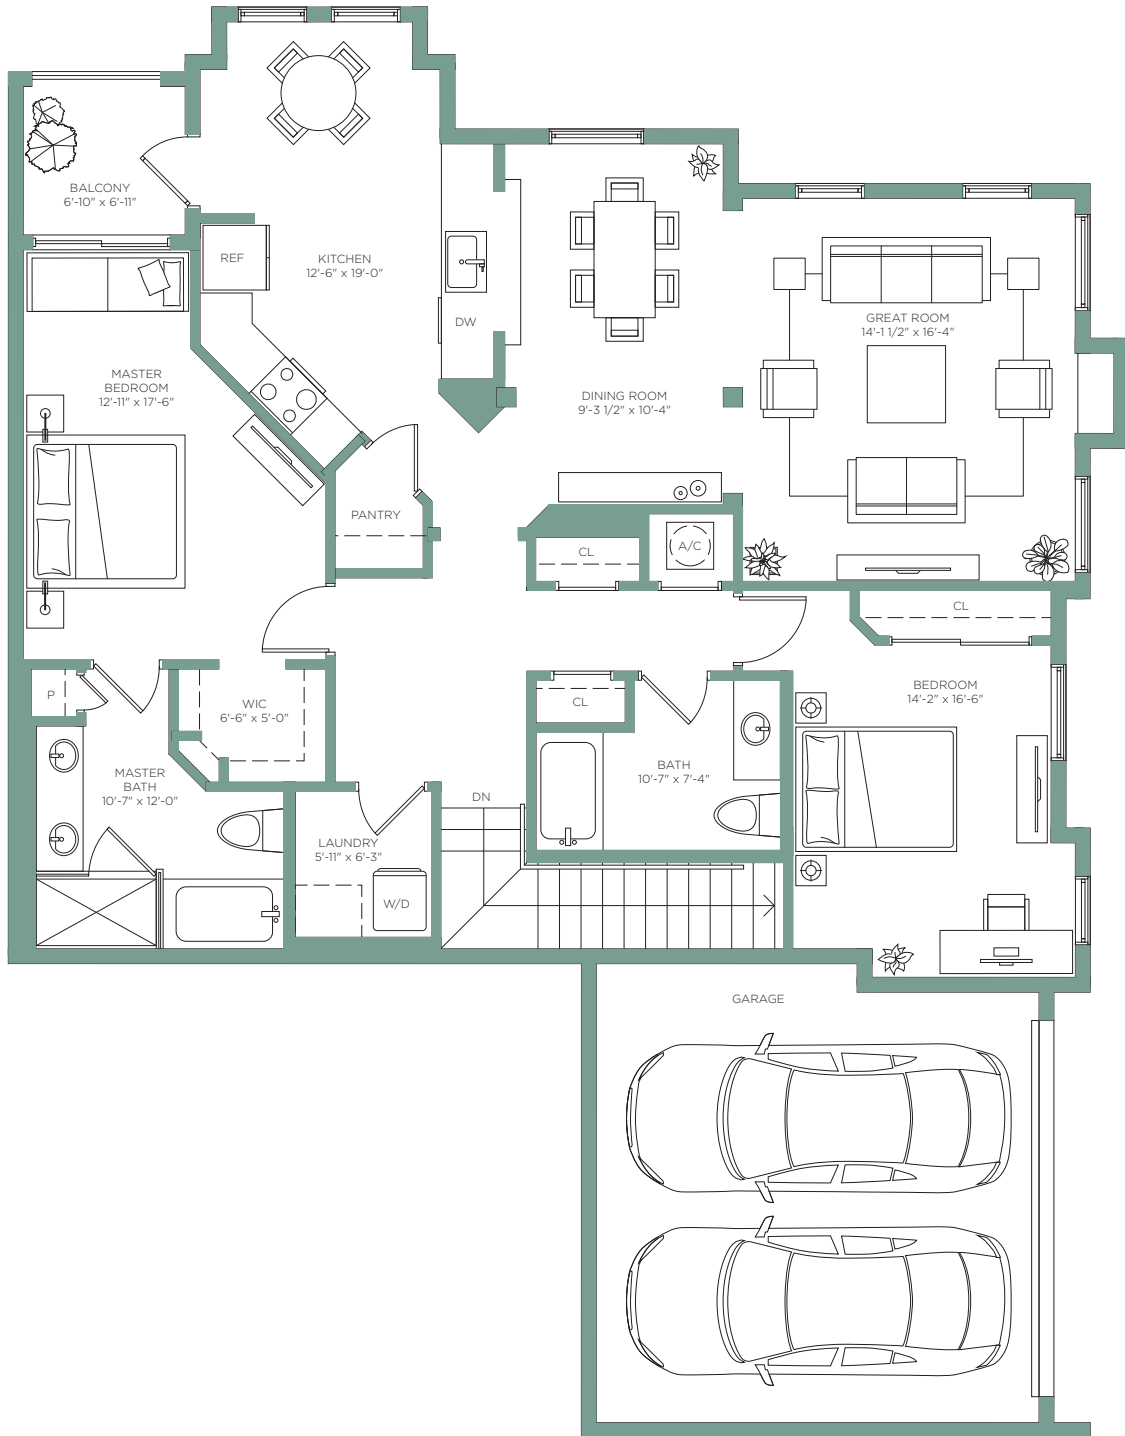

STREAMSONG

2 BED / 2 BATH

T O W N

T R E E L I N E

R E N T A L I N S P I R A T I O N

INTERIOR

1,719 SF

LEASING OFFICE - 12171 Treeline Ave. Fort Myers, FL 33913